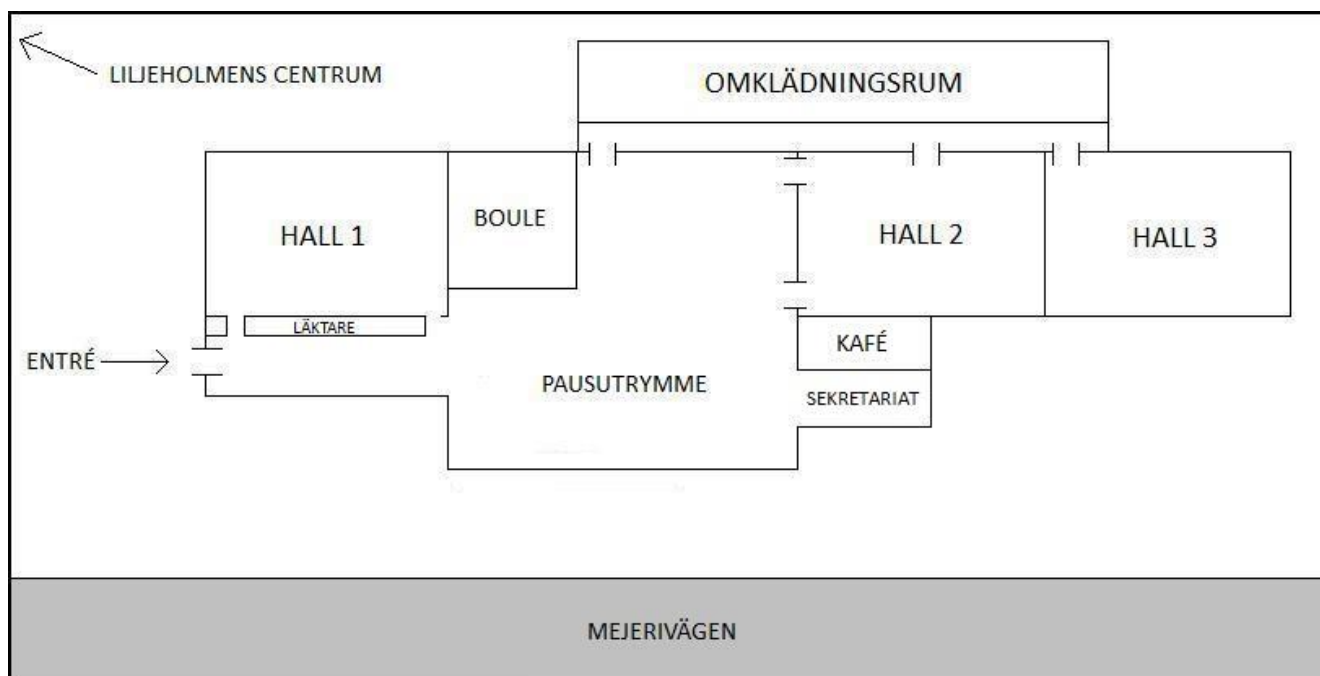

Walkover: Om ett lag inte dyker upp eller inte kan spela resulterar det i Walkover. Walkover avgiften betalas av de lag som gör att matchen inte spelas. Avgiften för walkover faktureras i efterhand och avgiften är:

- 3-spelare 150 kr per match
- 6-spelare 350 kr per match

Åldersgräns: För att få delta i Korpen Stockholm måste man fylla 15 år under 2024.

Försäkring: Alla deltagare som är medlemmar är försäkrade via Folksam.

Bollar: Hemmalaget står för matchboll.

Resultat: Resultat, tabeller och annan information hittar ni i första hand på Korpen Stockholms hemsida.

Omklädningsrum: Det finns omklädningsrum med dusch och toalett. Vänligen släng skräp och det är ej tillåtet att dricka alkohol i idrottshallen, detta gäller överallt inklusive omklädningsrummen.

Städning: Vänligen plocka upp skräp, flaskor och burkar efter er och håll hallen ren.

Fair Play: Korpen Stockholm jobbar hårt för att se till att det är Fair Play som gäller i vår verksamhet. Vänligen respektera varandra och domaren på planen.

Kontakt: Innebandy@korpenstockholm.se

[FAIR PLAY]

KORPEN
STOCKHOLM