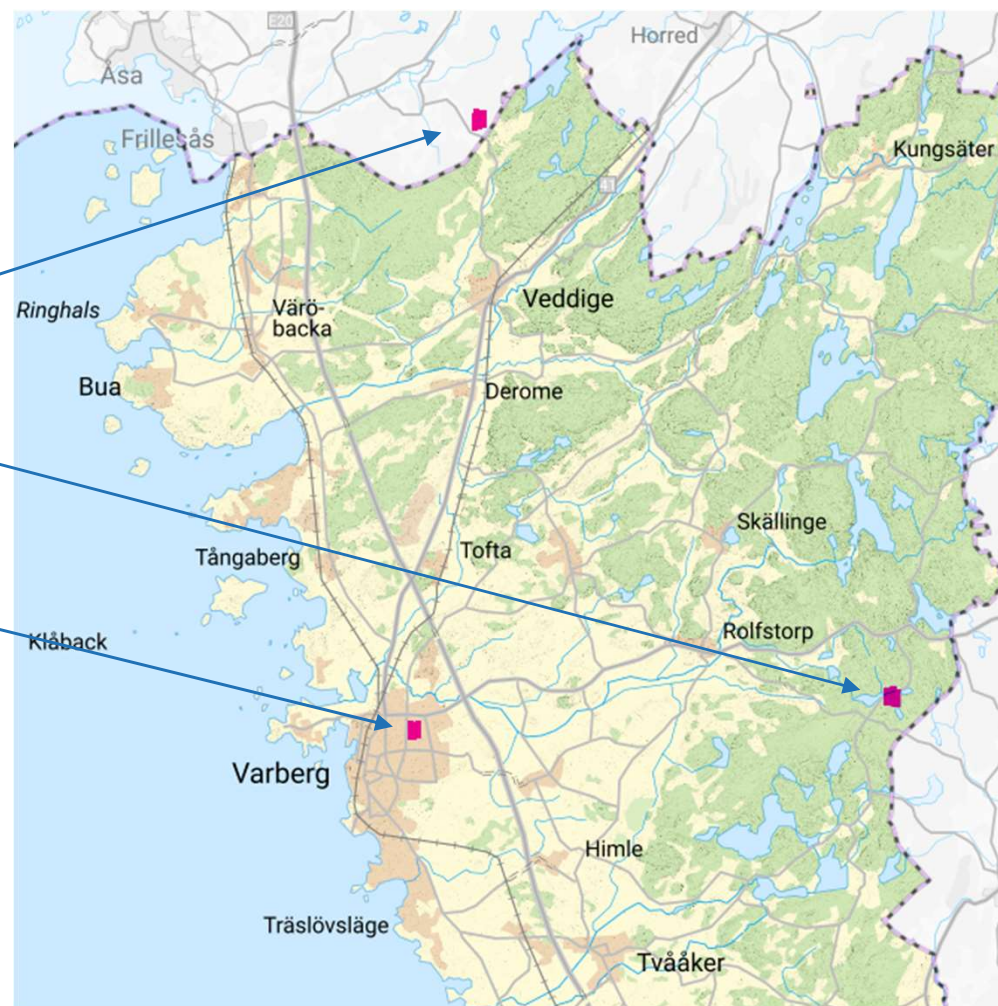

Tävlingsområde

- Jaktskytte – Idala jaktskjutbana
- Orientering – Åkulla bokskogar
- Tävlingsarena – Håstens IP

Karta Varberg

1. Håstens IP

2. Societén – fest

Boende

3. Fregatten

4. Stadshotellet

5. Hotell Gästis

6. Fästningens vandrarhem

7. Havanna

8. **Apelviken – stugby**