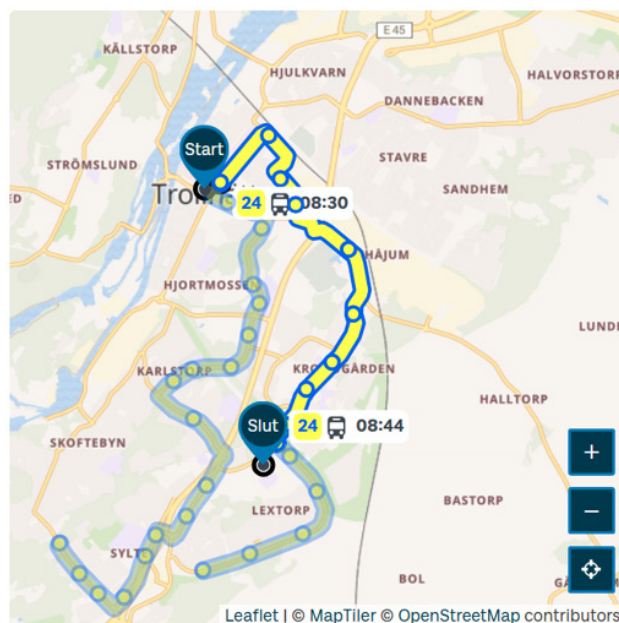

# Reseförslag

Scanna QR-koden  
och få väg-  
beskrivningen i  
mobilen

## 5. Luftskytte

Granngårdens motionsanläggning,  
Lantmannavägen 92

[Granngårdens motionsanläggningens hemsida](#)

Förslaget täcker in buss.

Cykel och egen bil kan fungera men med egen sökväg.

Trollhättan Drottningtorget Läge D

24

08:27 - 08:49

08:23

Restid 22 min

24 Lextorp via Trollhättan resecentrum

×

[Visa tidigare hållplatser](#) ▲

08:30 <del>08:26</del>	Trollhättan Drottningtorget, Trollhättan	Läge D
08:35	Trollhättan resecentrum, Trollhättan	Läge D
08:36	Tingvalla, Trollhättan	Läge B
08:37	Förrådsgatan, Trollhättan	Läge B
08:39	Håjums begravningsplats, Trollhättan	Läge B
08:40	OK, Trollhättan	Läge B
08:41	Kronogårds torg, Trollhättan	Läge B
08:43 <del>08:42</del>	Hovslagaregatan, Trollhättan	Läge B
08:44	Torparegatan, Trollhättan	Läge B
08:44	Granngården, Trollhättan	Läge B