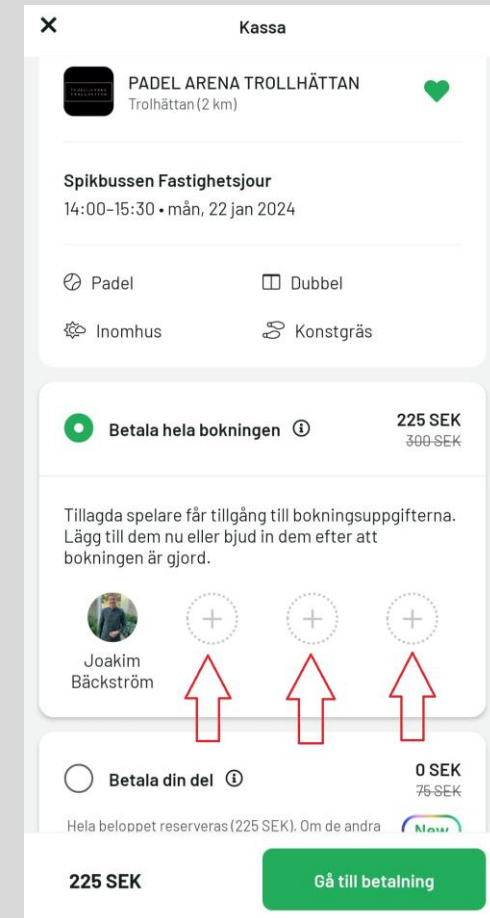

- Lägg sedan till ytterligare andra spelare ifall ni är fler från ViF Trollhättan så de personerna också får sin del av spelet gratis!

Exempel: Är ni tex två stycken personer från ViF Trollhättan som bokar med två andra personer som inte är medlemmar får dessa två personer betala för sina delar av spelet

OBS! Utnyttjas detta bokningssätt med spelare i ViF Trollhättan som ej deltar kommer ni bli avstängda!