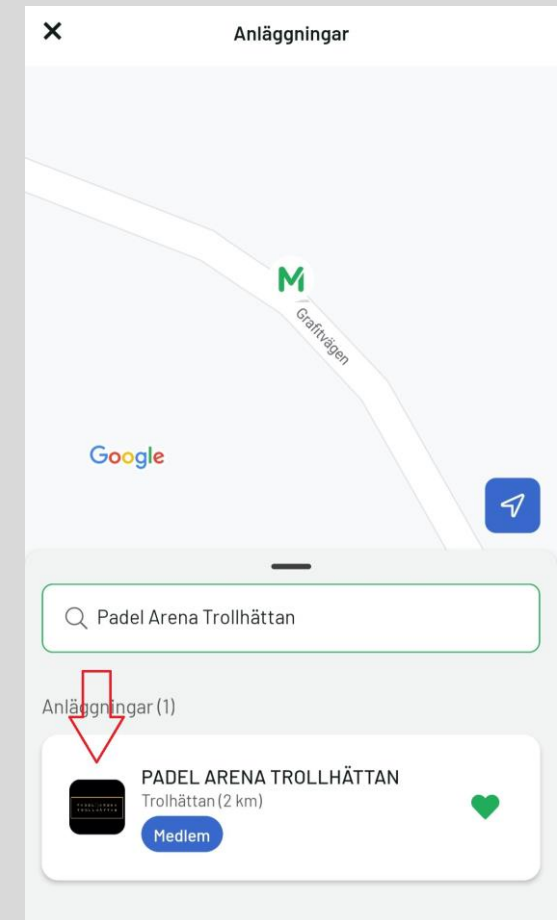

- Tryck på förstoringsglaset uppe i högra hörnet

**Spela** 🔍

Tor 18 JAN Fre 19 JAN Lör 20 JAN Sön 21 JAN Mån 22 JAN Tis 23 JAN Ons 24 JAN Tor 25 JAN

**PADEL ARENA TROLLHÄTTAN**  
Trollhättan (2 km) ❤️

Medlem

09:30	10:00	10:30	11:00	11:30
12:00	12:30	13:00	13:30	14:00
14:30	15:00	15:30	16:00	16:30
17:00	18:00	18:30	19:00	19:30
20:00	20:30	21:00	21:30	22:00
22:30				

- Sök på Padel Arena Trollhättan och tryck dig in på anläggningen
- Väl där finner ni information om hallen samt adress