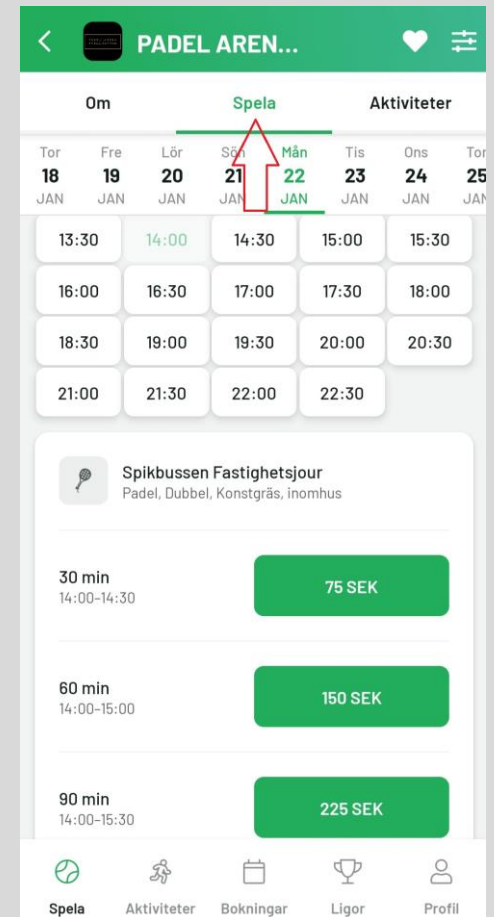

- Välj sen fliken "spela" och välj den dag och tid som passar
- Tänk på att ni endast spelar gratis på vardagar mellan: 06:00 – 16:30 alla månader 2024 förutom juli och augusti!