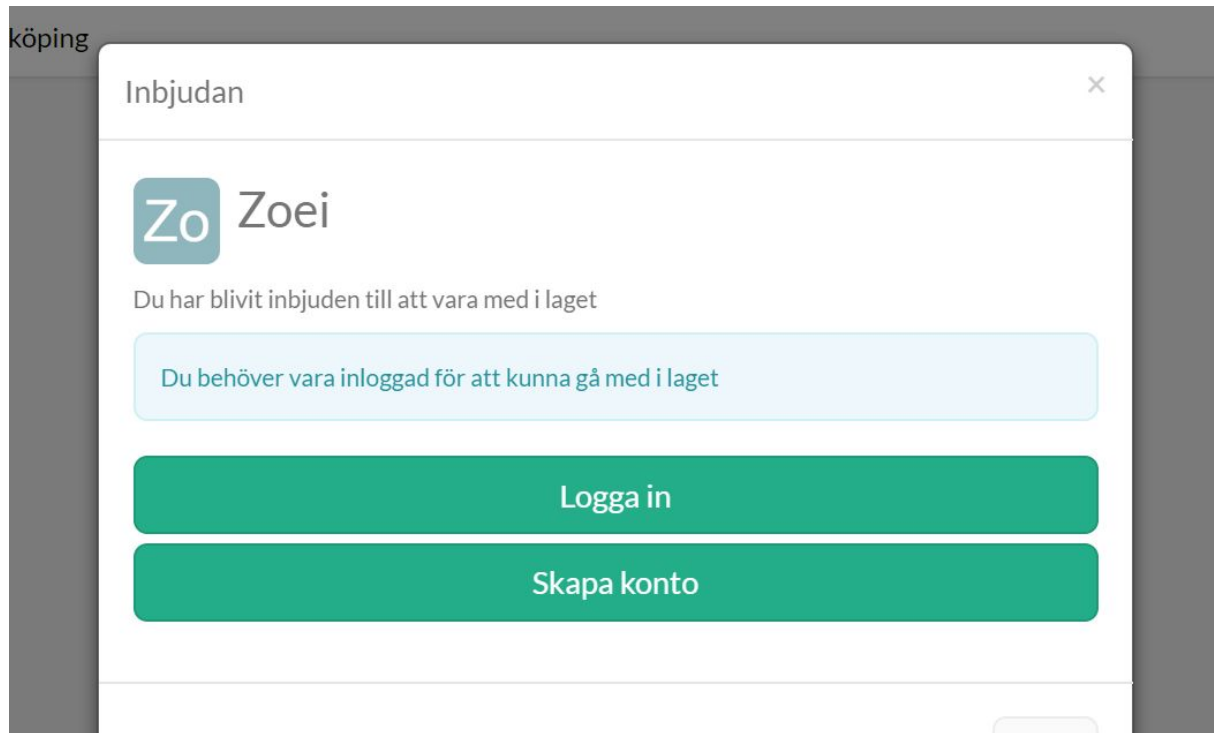

För spelare som blir inbjudna

Följ länken som du fått i inbjudnings mailet. Du möts av en sida likt nedan

Har du tidigare varit med i KIT eller vet med dig att föreningen har lagt in er, så klicka på Logga in, om du aldrig varit inne i KIT så klickar du på Skapa konto.

fill i alla uppgifter som krävs, de som är markerade med en röd *.

Därefter så kommer du vidare där det står att medlemskap krävs, klicka på medlemskapet du vill ha så den blir markerad likt bilden

Klicka på Köp medlemskap och gå med. Du kommer nu till kassa där du får välja hur du ska betala medlemskapet. Välj betelsätt och fyll i det som behövs för det betelsättet och klicka på Slutför beställning.