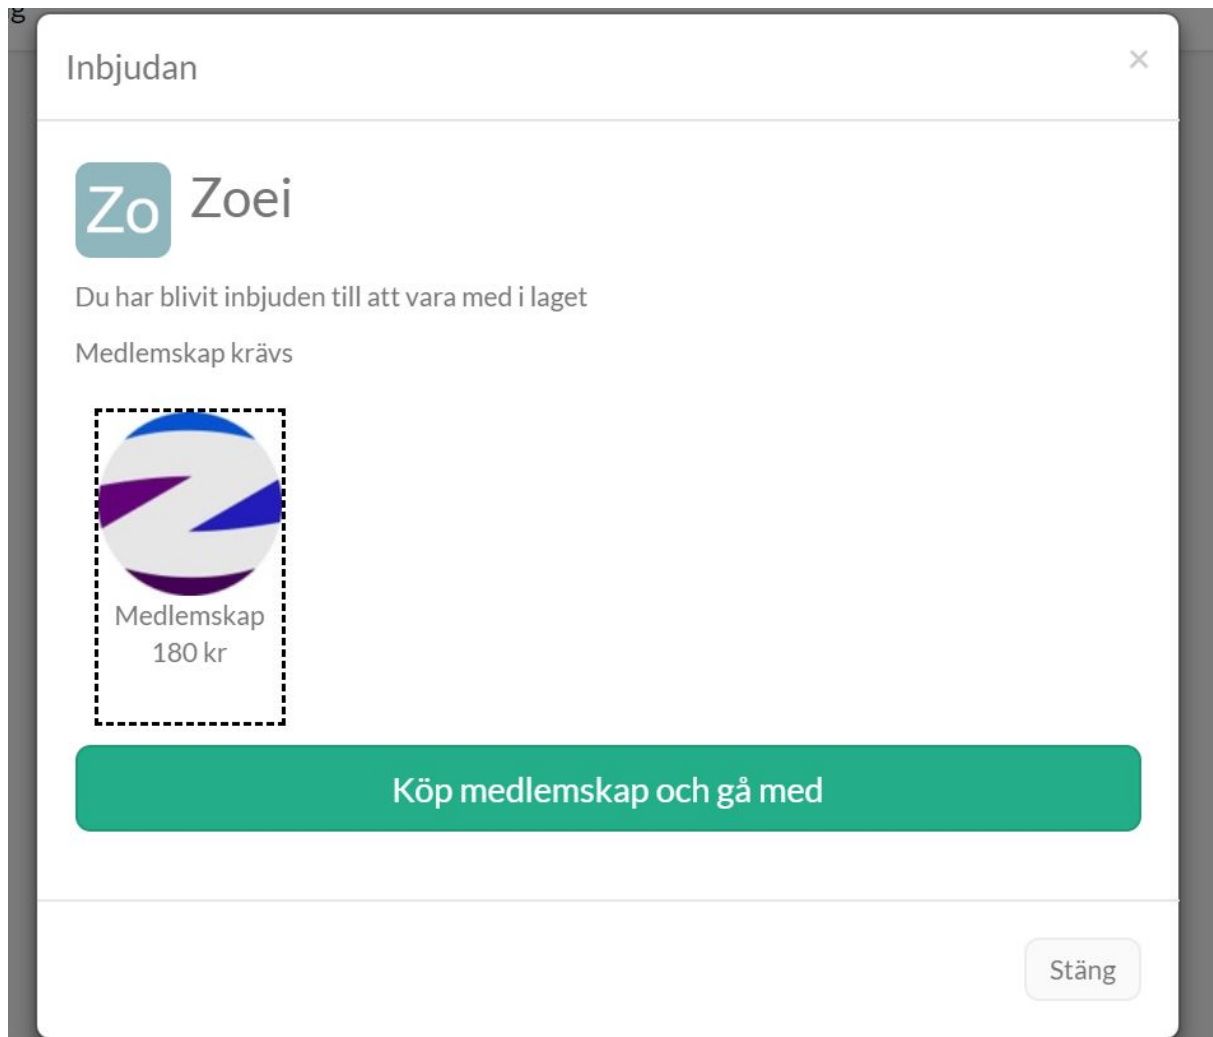

Klicka på Köp medlemskap och gå med. Du kommer nu till kassa där du får välja hur du ska betala medlemskapet. Välj betelsätt och fyll i det som behövs för det betelsättet och klicka på Slutför beställning.

Du ser nu din grupp till vänster i menyn, klicka på den för att komma in och se era matcher och vilka andra som är med i laget.