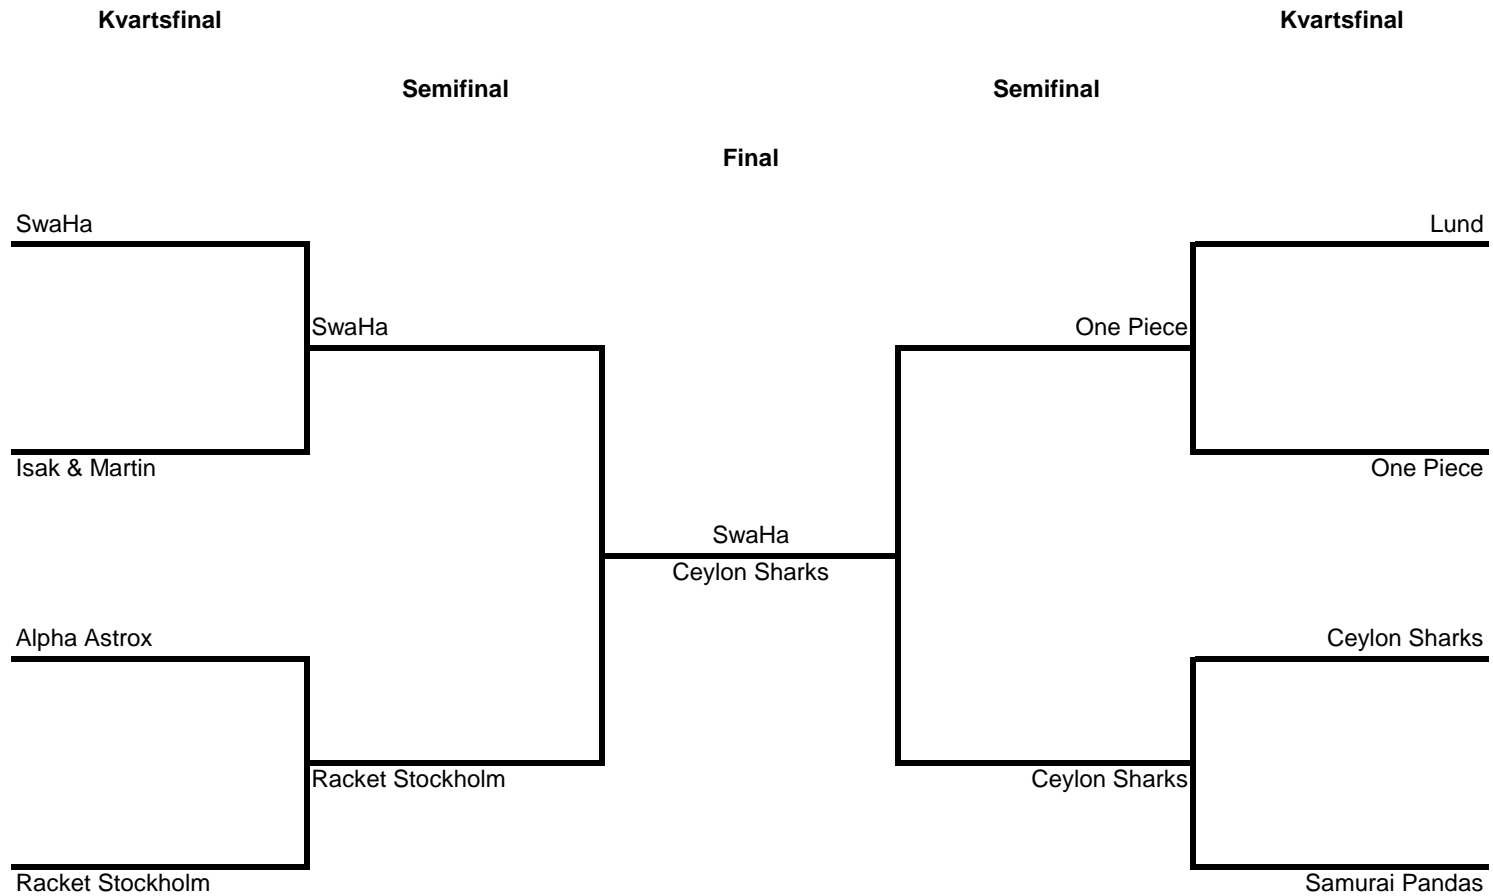

Plate B-class

- 1. Noisy neighbours
- 2. Peace & Love
- 3. Fralle
- 4. Mumbo Jumo

Plate C-class

1. BoD
2. Räkmackan BK
3. Team Palin
4. Myli

Slutspel C-klass

1. Ceylon Sharks
2. SwaHa
3. One Piece
4. Racket Stockholm