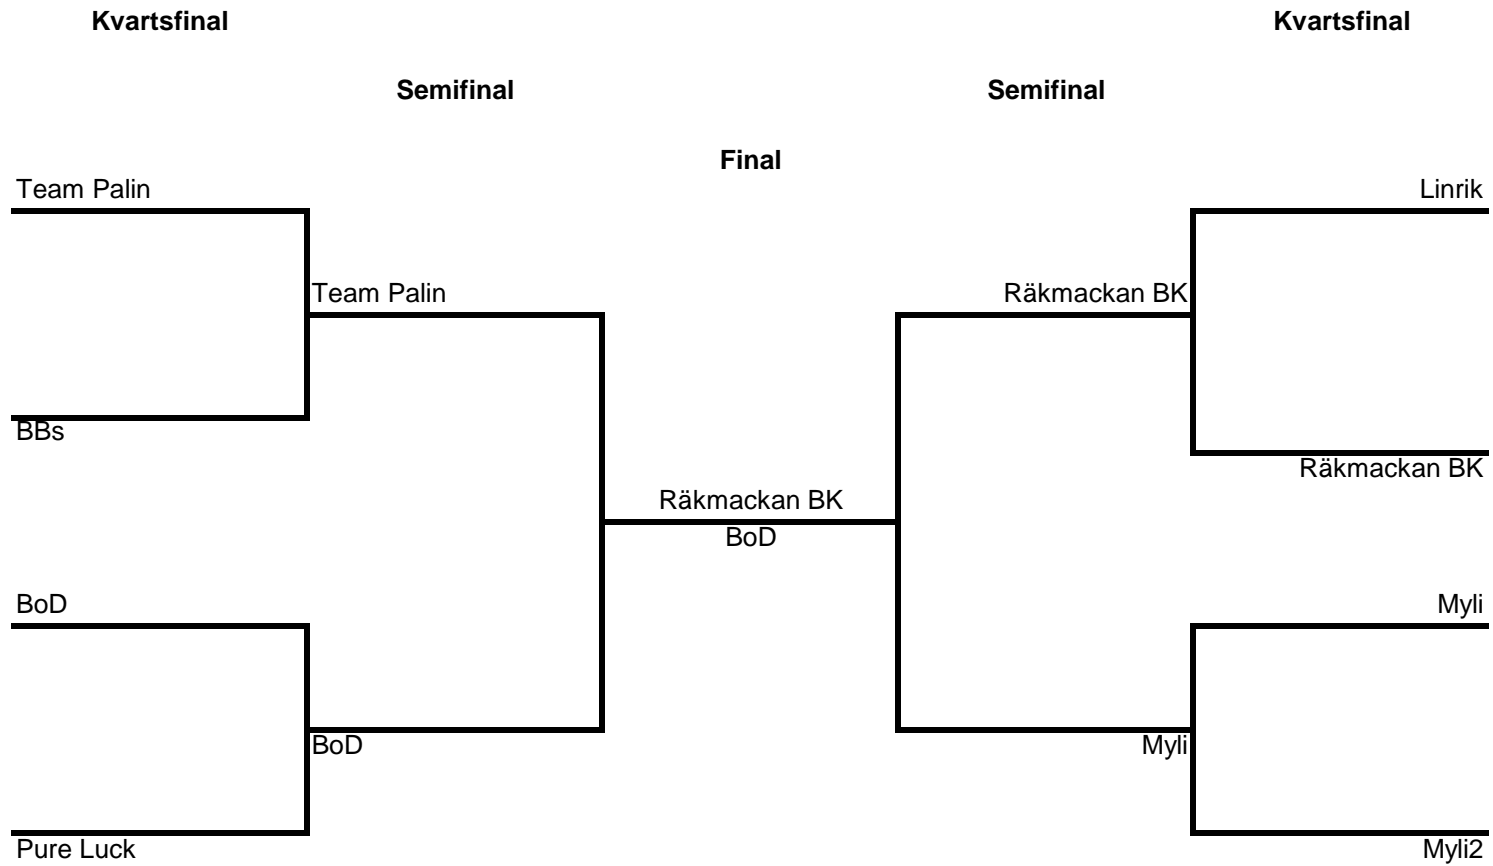

Plate B-class

- 1. Noisy neighbours
- 2. Peace & Love
- 3. Fralle
- 4. Mumbo Jumo

Plate C-class

1. BoD
2. Räkmackan BK
3. Team Palin
4. Myli

Slutspel C-klass

1. Ceylon Sharks
2. SwaHa
3. One Piece
4. Racket Stockholm