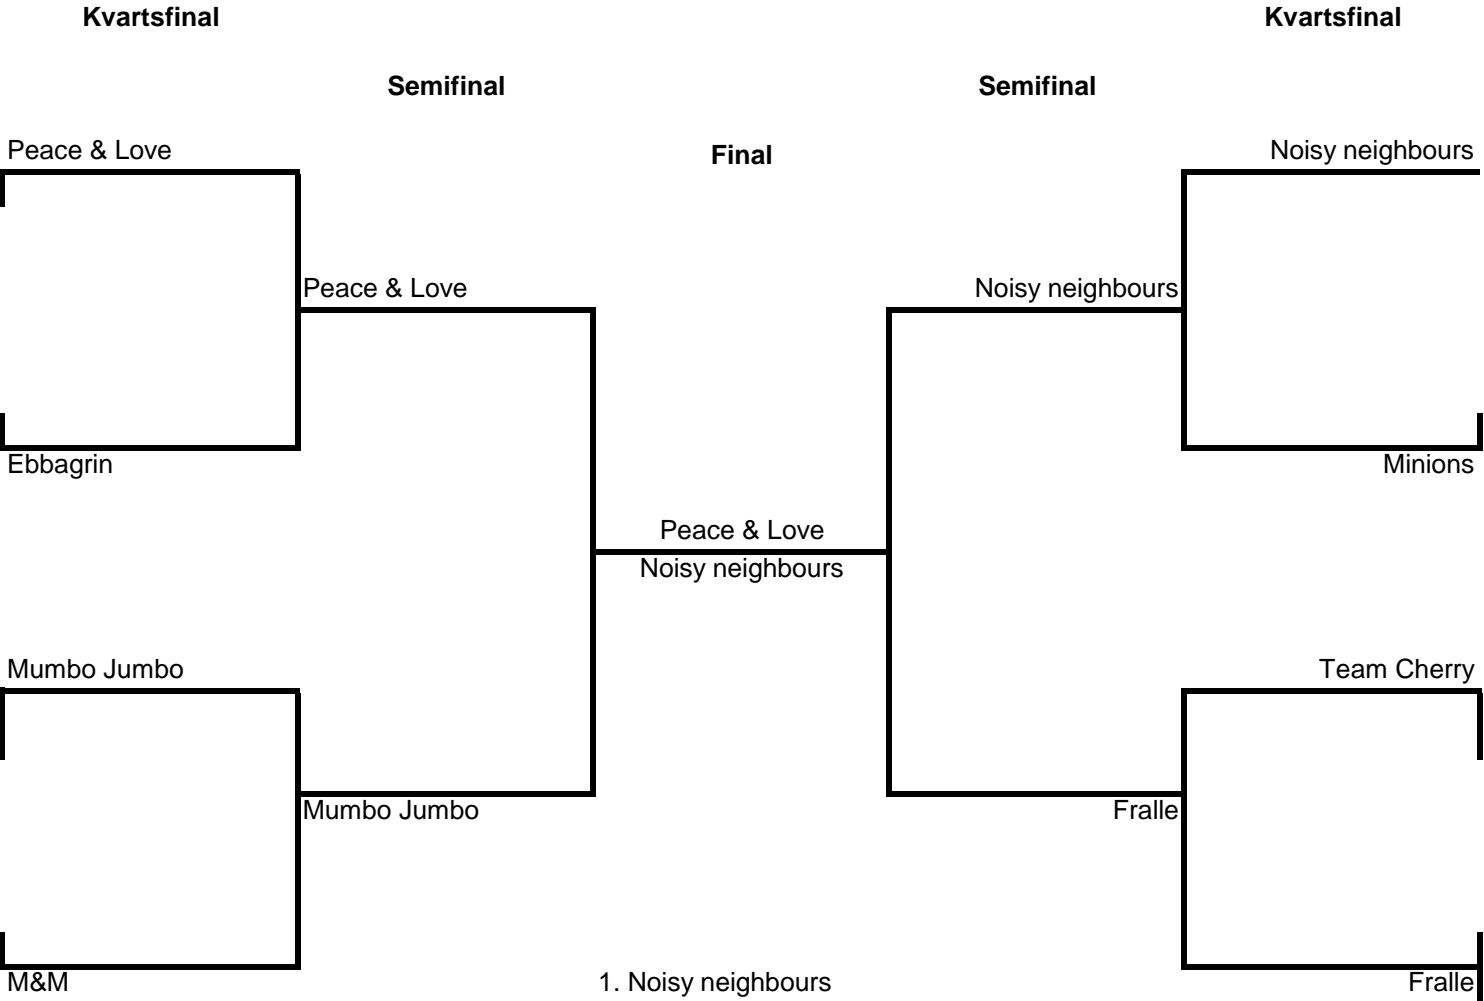

Plate B-class

- 1. Noisy neighbours
- 2. Peace & Love
- 3. Fralle
- 4. Mumbo Jumo

Plate C-class

1. BoD
2. Räkmackan BK
3. Team Palin
4. Myli

Slutspel C-klass

1. Ceylon Sharks
2. SwaHa
3. One Piece
4. Racket Stockholm